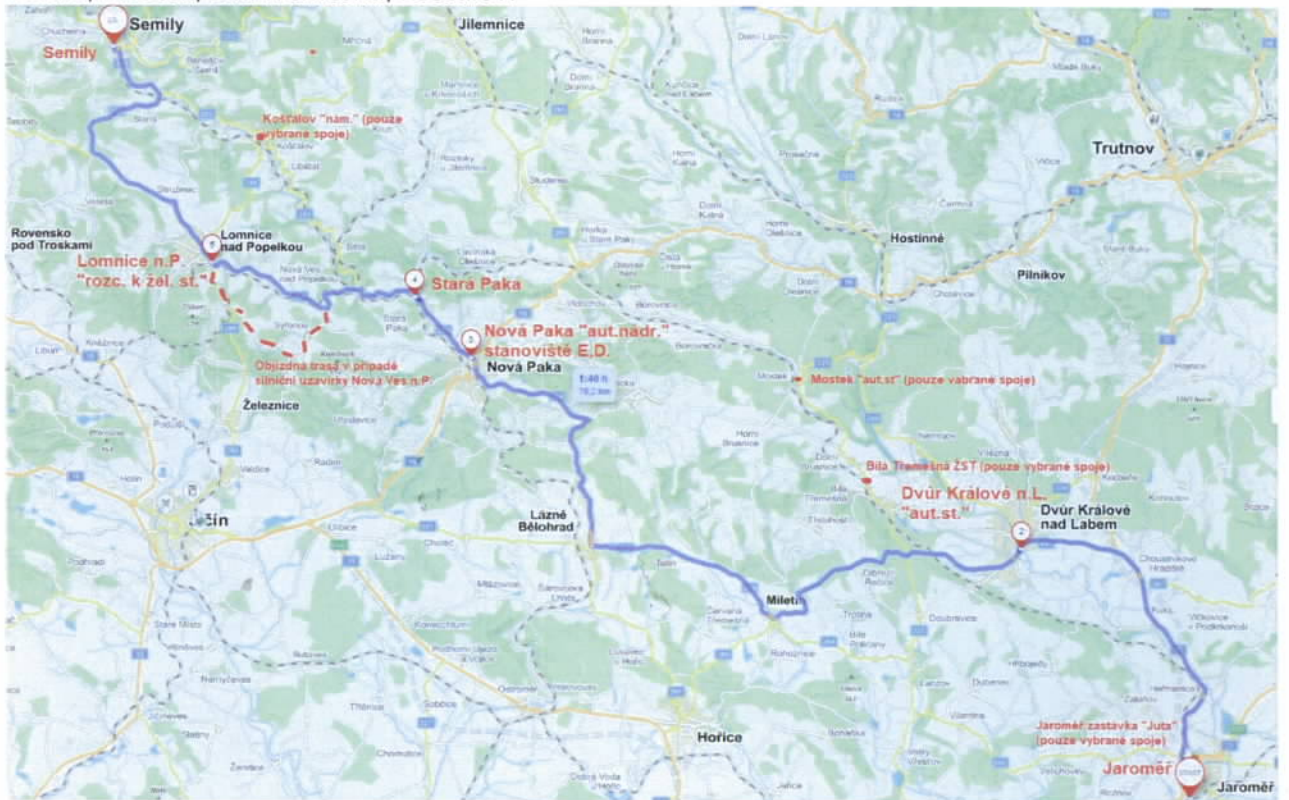

Trasa Jaroměř - Dvůr Králové n.L. – Nová Paka – Stará Paka – Lomnice nad Popelkou – Semily = linka P; 7.9.- 6.10.2020; <https://mapy.cz/s/monosepoga>. Vybrané spoje zastavují ještě na zastávce Jaroměř za stávka, Mostek, Bílá Třešněná, Košťálov.

Trasa Bílá Třešněná – Stará Paka – Levínská Olešnice = linka Z; 7.9.- 6.10.2020; <https://mapy.cz/s/macovujojo>

X