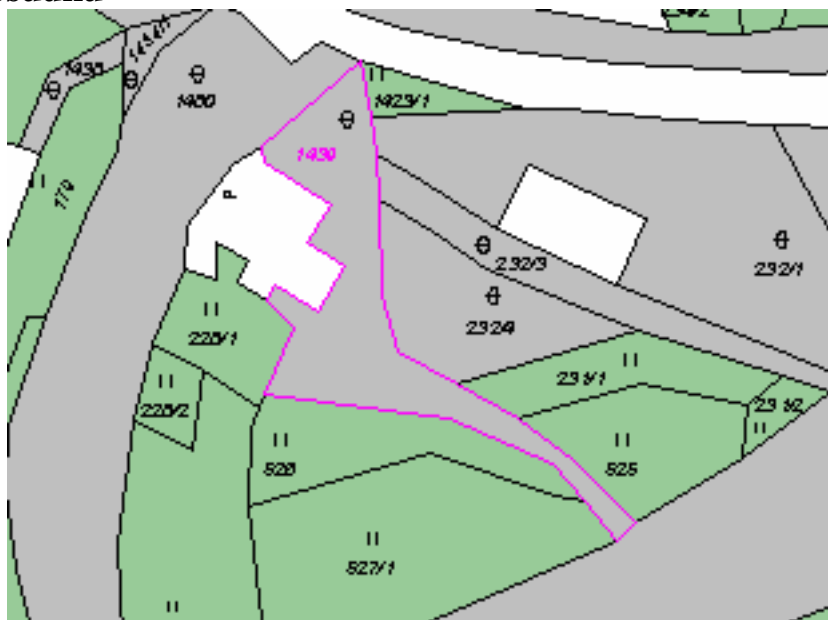

Obec  
Levínská Olešnice

Oznámení č. 1  
**VEŘEJNÁ NABÍDKA**

dle § 39, odst.1,2 zákona č.128/2000 sb. ve znění pozdějších předpisů zveřejňuji tímto záměr  
obce

**odprodat pozemkovou parcelu:**

č.par.: 1439; 491 m<sup>2</sup>; kultura - ostatní plocha

v KÚ Levínská Olešnice (č. kat.území 710431) viz. mapa

parcela je rozdělena geometrickým plánem na dvě části

1439/4 – 366 m<sup>2</sup>;

1439/5 – 125m<sup>2</sup>; části parcely budou prodány samostatně za cenu dle  
znaleckého posudku

legenda: díl k prodeji 1439/4 – 125 m<sup>2</sup>

díl k prodeji 1439/5 – 366 m<sup>2</sup>

**Případní zájemci se mohou přihlásit do 26.6.2007 – 12 00 hodin na obecním úřadě  
v Levínské Olešnici.**

Vyvěšeno dne 7.6.2007