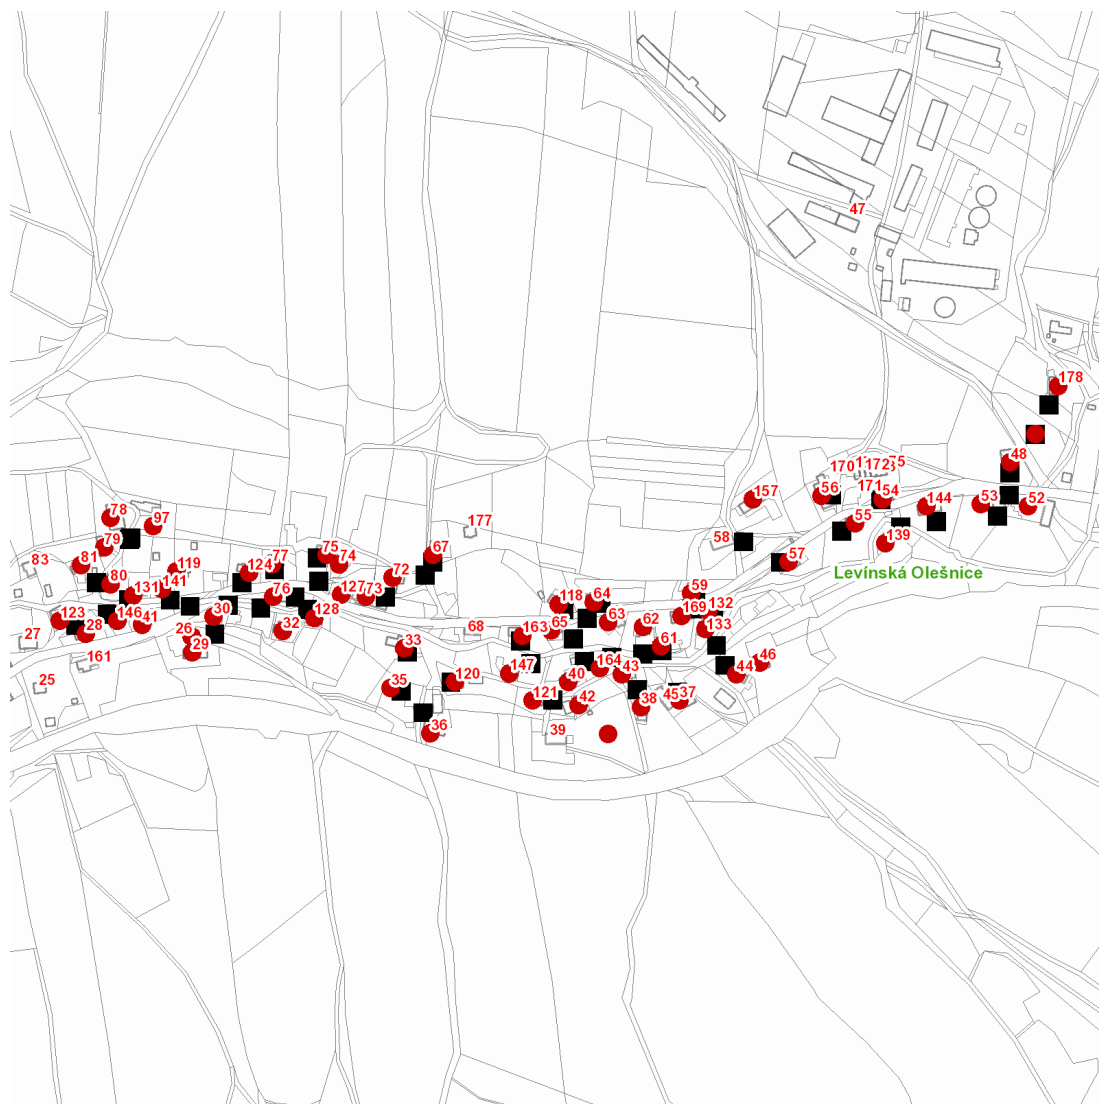

dne **13. 10. 2021** od **7:30** do **15:00** hodin

Plánovaná odstávka zahrnuje tyto lokality:**Levínská Olešnice (okres Semily)**

č. p. 26, 28, 29, 30, 32, 33, 35, 36, 37, 38, 40-44, 46, 48, 52-57, 59, 61-65, 67, 72-81, 97, 118, 119, 120, 121, 123, 124, 127, 128, 131, 132, 133, 139, 141, 144, 146, 147, 157, 163, 164, 169, 178

kat. území **Levínská Olešnice** (kód **710431**): parcelní č. 36/2, 357

UPOZORNĚNÍ

Dotčené zařízení distribuční soustavy je nutné i v době odstávky považovat za zařízení pod napětím, a proto vás žádáme o dodržení všech zásad bezpečnosti a provedení opatření potřebných k zamezení případných škod na zdraví a majetku. | Provozovatelé výroben elektřiny jsou povinni zajistit přerušení dodávky elektřiny z výroby do vypnutého úseku distribuční soustavy.

dne 13. 10. 2021 od 7:30 do 15:00 hodin

Orientační mapový podklad odstávkou dotčených lokalit

VYSVĚTLIVKY

- – adresy dotčené odstávkou elektřiny
- – místa připojení k elektrické síti dotčená odstávkou

INFORMACE ZASLÁNA

IDDS: n4cbkzc (Obec Levínská Olešnice)