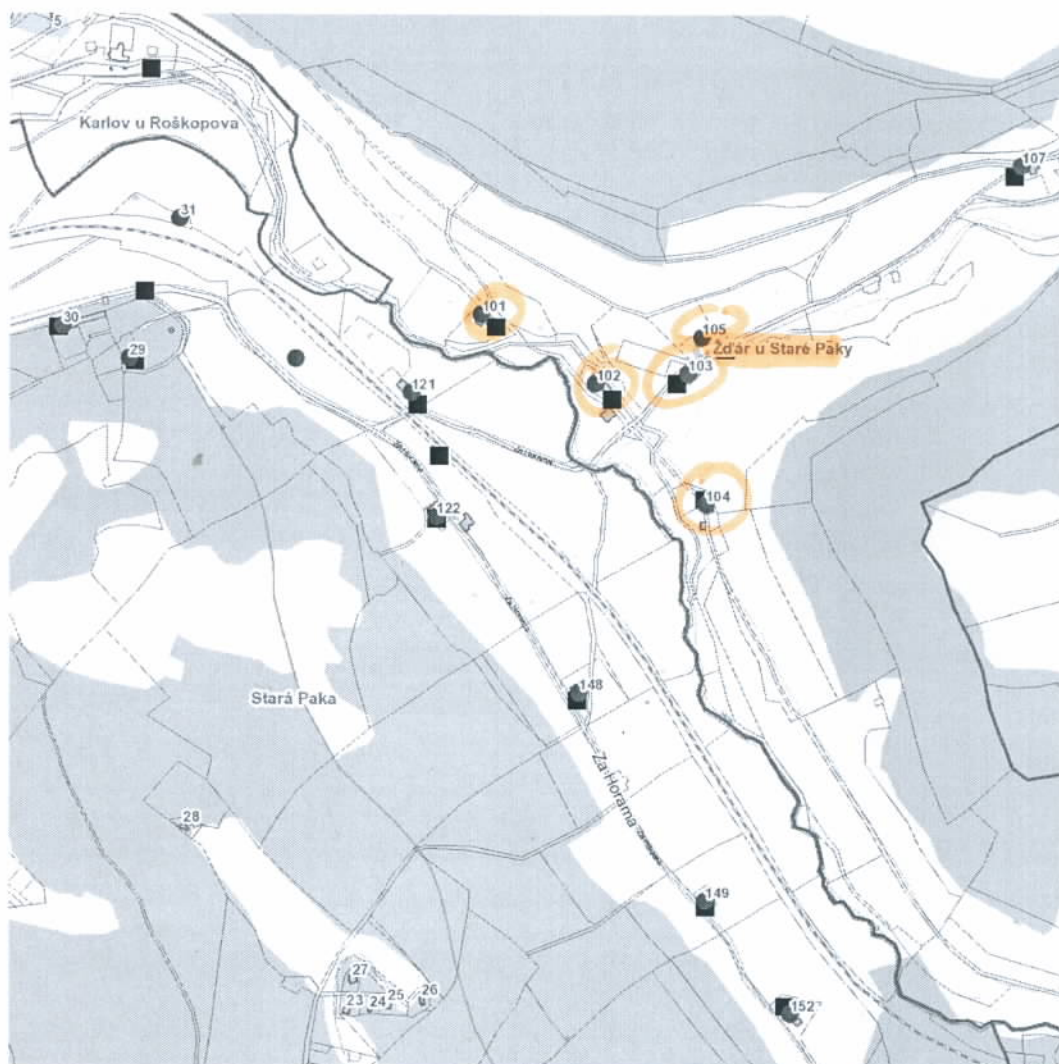

dne **5. 9. 2022** od **9:00** do **19:00** hodin**Orientační mapový podklad odstávkou dotčených lokalit****VYSVĚTLIVKY**

- – adresy dotčené odstávkou elektřiny
- – místa připojení k elektrické síti dotčená odstávkou

**INFORMACE ZASLÁNA**

IDDS: n4cbkzc (Obec Levínská Olešnice)

IDDS: ytha6e6 (Obec Stará Paka)