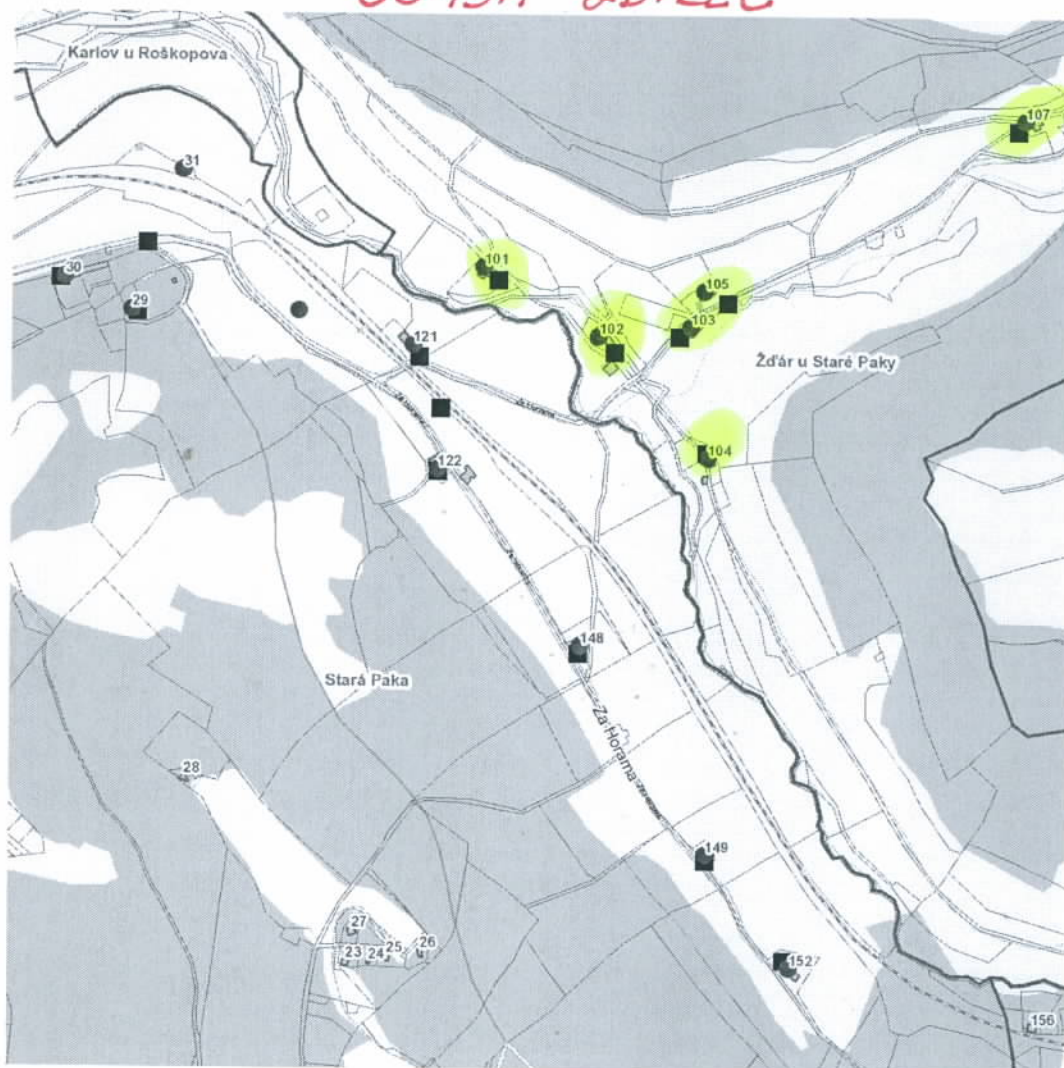

dne **14. 11. 2022** od **9:00** do **17:00** hodin**OSADA ŽDÍREČ****Orientační mapový podklad odstávkou dotčených lokalit****VYSVĚTLIVKY**

- – adresy dotčené odstávkou elektřiny
- – místa připojení k elektrické síti dotčená odstávkou

INFORMACE ZASLÁNA

IDDS: n4cbkzc (Obec Levínská Olešnice)

IDDS: ytha6e6 (Obec Stará Paka)