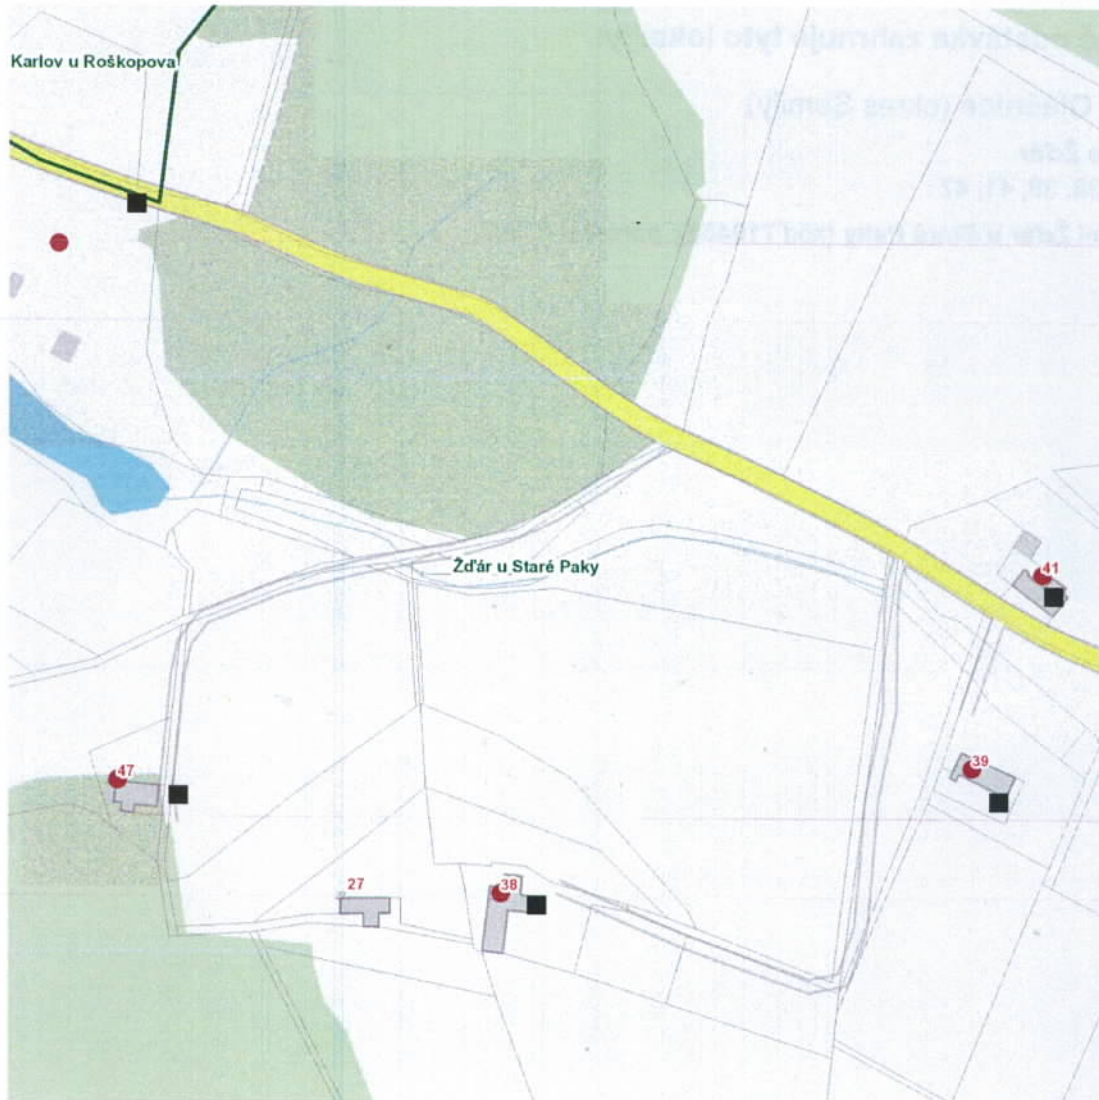

dne **10. 7. 2025** od **8:00** do **14:00** hodin

**Orientační mapový podklad odstávkou dotčených lokalit**

**VYSVĚTLIVKY**

- – adresy dotčené odstávkou elektřiny
- – místa připojení k elektrické síti dotčená odstávkou

**INFORMACE ZASLÁNA**

IDDS: n4cbkzc (Obec Levínská Olešnice)